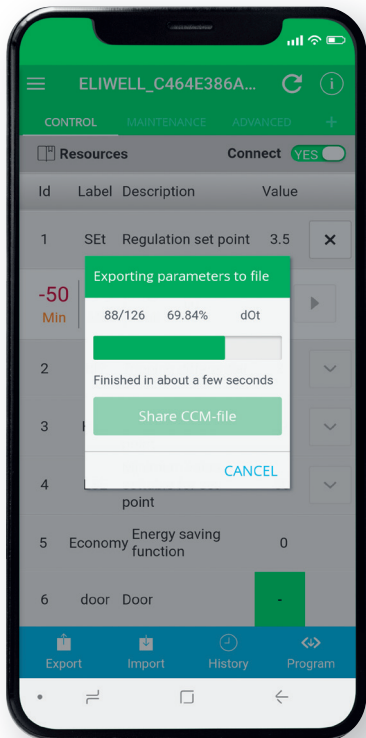

IDNext

✧ Punere în funcțiune ușoară și rapidă prin smartphone ✧

INTERFAȚĂ DE UTILIZARE INTELIGENTĂ
disponibilă pe orice dispozitiv prin Bluetooth Dongle

SETARE UȘOARĂ ȘI ASISTENȚĂ
partajarea schemei de configurare

GESTIONAREA LOCALĂ A BAZEI DE DATE
descărcarea și partajarea bazei de date

Eliwell
AIR app